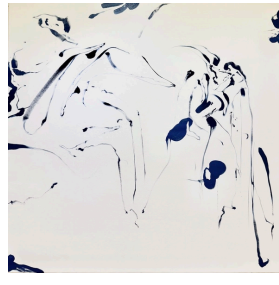

ATALAY YAVUZ | INFRATHIN

Atalay Yavuz
Gölgede aynı (It's the same in the shade), 2026
Tuval üzerine yağlıboya (Oil on canvas)
147.32 x 147.32 cm (58 x 58 inches)

Atalay Yavuz
Bi' erken matineydim (An early matinee, I was), 2026
Tuval üzerine yağlıboya (Oil on canvas)
147.32 x 152.4 cm (58 x 60 inches)

Atalay Yavuz
Şefkat gibi (Like compassion), 2026
Tuval üzerine yağlıboya (Oil on canvas)
147.32 x 152.4 cm (58 x 60 inches)

Atalay Yavuz
Sıfır kompleks (Zero complex), 2022
Tuval üzerine yağlıboya (Oil on canvas)
147.32 x 137.16 cm (58 x 54 inches)