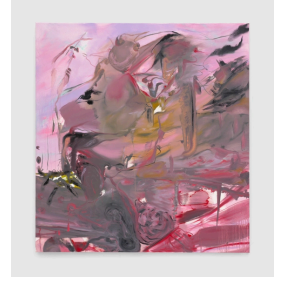

ATALAY YAVUZ | INFRATHIN

Atalay Yavuz
Gölgede aynı (It's the same in the shade), 2026
Tuval üzerine yağlıboya (Oil on canvas)
147.32 x 147.32 cm (58 x 58 inches)

Atalay Yavuz
Bi' erken matineydim (An early matinee, I was), 2026
Tuval üzerine yağlıboya (Oil on canvas)
147.32 x 152.4 cm (58 x 60 inches)

Atalay Yavuz
Şefkat gibi (Like compassion), 2026
Tuval üzerine yağlıboya (Oil on canvas)
147.32 x 152.4 cm (58 x 60 inches)

Atalay Yavuz
Sıfır kompleks (Zero complex), 2022
Tuval üzerine yağlıboya (Oil on canvas)
147.32 x 137.16 cm (58 x 54 inches)