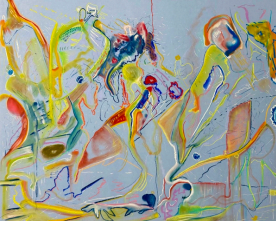

ATALAY YAVUZ | INFRATHIN

Atalay Yavuz
Gölgede aynı (It's the same in the shade), 2026
Tuval üzerine yağlıboya (Oil on canvas)
147.32 x 147.32 cm (58 x 58 inches)

Atalay Yavuz
Bi' erken matineydim (An early matinee, I was), 2026
Tuval üzerine yağlıboya (Oil on canvas)
147.32 x 152.4 cm (58 x 60 inches)

Atalay Yavuz
Şefkat gibi (Like compassion), 2026
Tuval üzerine yağlıboya (Oil on canvas)
147.32 x 152.4 cm (58 x 60 inches)

Atalay Yavuz
Sıfır kompleks (Zero complex), 2022
Tuval üzerine yağlıboya (Oil on canvas)
147.32 x 137.16 cm (58 x 54 inches)