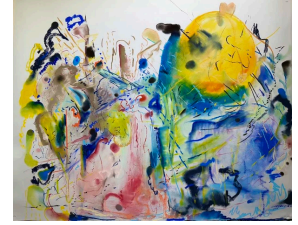

Atalay Yavuz
Bomboş bir deri eldiven (A leather glove, utterly hollow), 2025
Kağıt üzerine pastel (Pastel on paper)
83.82 x 104.14 cm (33 x 41 inches)